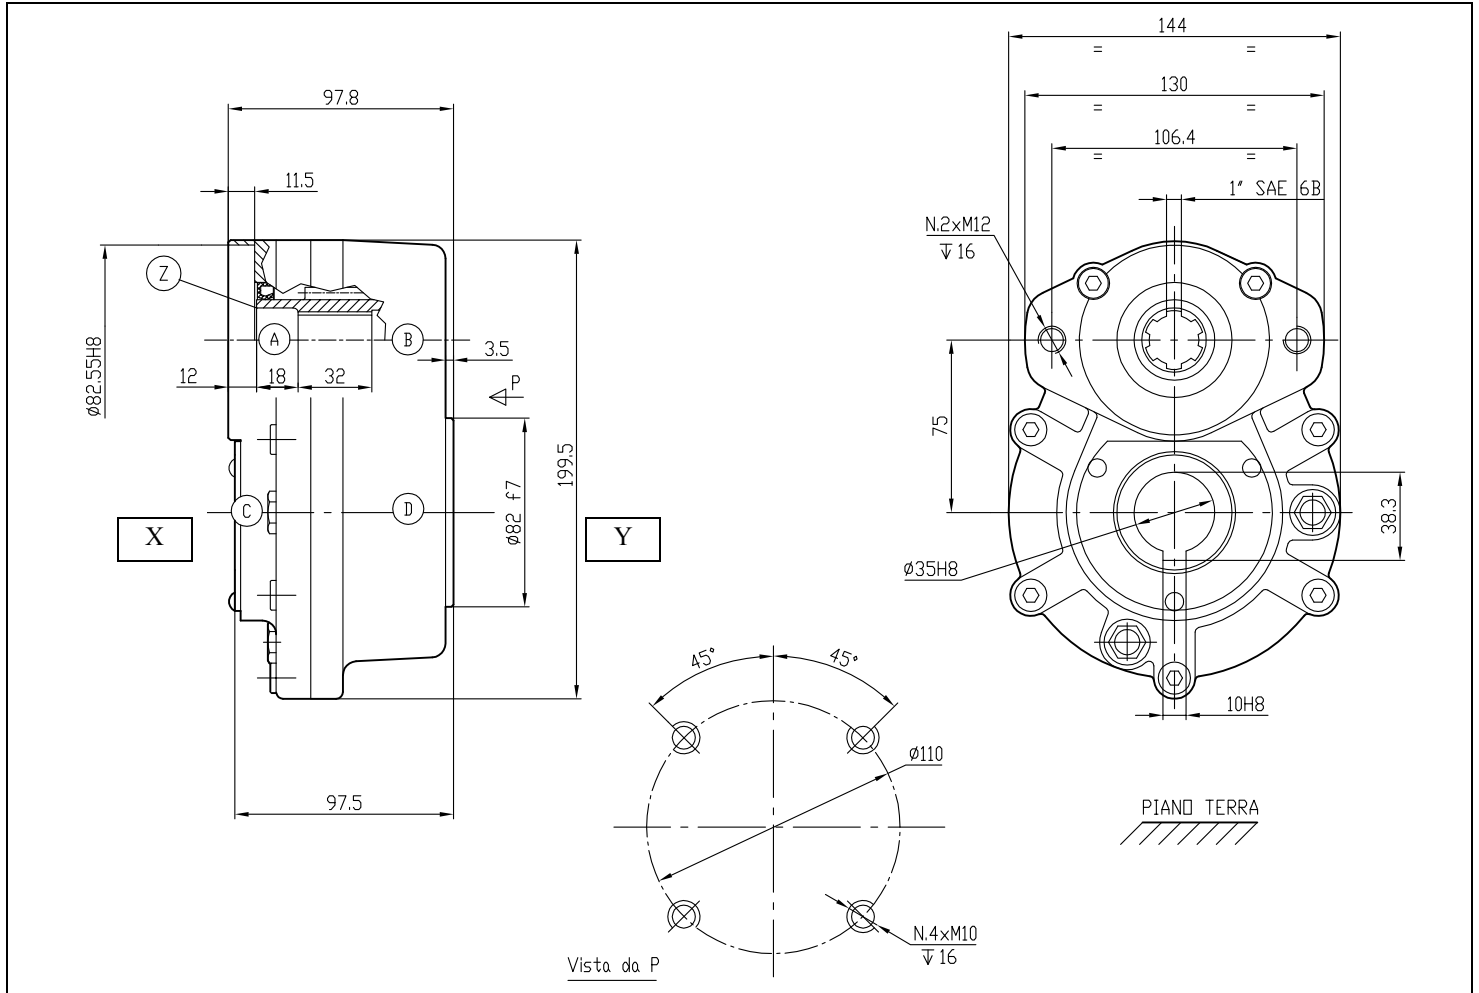

Codice Prodotto <i>Product Code</i>	5357.404.029	 Fornito Privo di Lubrificante! Supplied without oil!
Descrizione <i>Description</i>	FR-70	

Tipo * Type *	Rapporto Ratio	Giri entrata Input r.p.m.	Potenza entrata Input Power [kW]	Momento Torcente Uscita Output Torque [daNm]	Peso Weight [kg]	Albero Ingresso Input shaft	Sensi di Rotazione Direction of Rotation
M	1:2,9	540	22	14	8,2	X-Y	
R	2,9:1	540	12	61,5		Z	

* Tipo: M= Moltiplicatore di Giri R= Riduttori di Giri O= Rinvio 1:1 RC= Riduttore Cambio di Velocità MC= Moltiplicatore Cambio di Velocità
 * Type: M= Speed Increaser R= Reducer O= Gearbox 1:1 RC= Speed-Change Reducer MC= Speed-Change Increaser